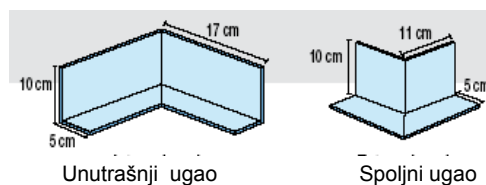

## FONOCELL

Debljina

Oko **5,0 mm**

Dimenzije predformiranog „L“ profila

- Visina vertikalnog dela
- Dužina horizontalnog dela
- dužina

0,10 x 0,05 x 2,0 m  
10 cm  
5 cm  
200 cm

Dimenzije predformiranog „L“ profila

- Visina vertikalnog dela
- Dužina horizontalnog dela
- dužina

0,15 x 0,05 x 2,0 m  
15 cm  
5 cm  
200 cm

## FONOCELL ROLL

Debljina

Oko **6,0 mm**

Dimenzije rolni

- Visina ekstrudiranog PE
- Visina preklopne trake
- Visina prelomnog dela

0,15 x 50,0 m  
15 cm  
20 cm  
5 cm

## FONOCELL ANGLE

Debljina

Oko **6,0 mm**

Dimenzije predformiranog „L“ profila

- Visina vertikalnog dela
- Dužina horizontalnog dela
- Dužina strane

0,15 x 2,0 m  
10 cm  
5 cm  
15 cm

Unutrašnji ugao

Spoljni ugao