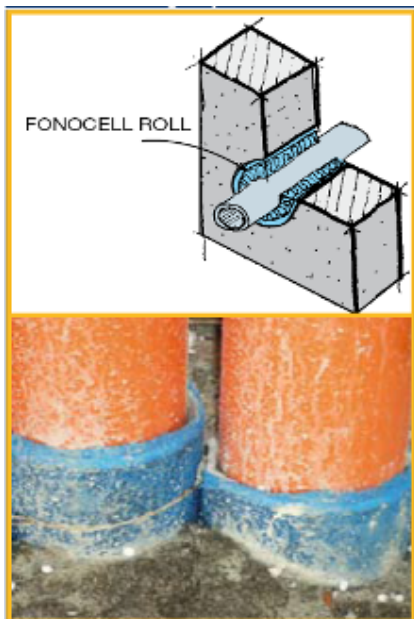

REŠENJE

FONOCELL je samolepljiva, fleksibilna i prilagodljiva izolaciona traka od ekstrudiranog polietilena. Lako se prilagođava obliku zida, otporna je i fleksibilna. Kada se zalepi na zid, sa jedne strane i na izolacioni material poda sa druge, garantuje izolaciju košuljice i sprečava stvaranje krute veze. Isporučuje se u dve verzije: **FONOCELL** predformirani L profil i **FONOCELL ROLL** je zasečena traka presvučena polietilenskim filmom koja se savija na jednu stranu i pakuje se u rolnama.

FONOCELL ROLL se takođe koristi za izolovanje cevi koje prolaze kroz zidove i podove.

FONOCELL ANGLE je predformirana samolepljiva polietilenska izolacija u obliku unutrašnjeg i spoljnog ugla **FONOCELL ANGLE** je deo sistema postavljanja **FONOCELL**-a, što omogućava brzu i laku izolaciju uglova i odvajanje zidova od košuljice.

NAČIN KORIŠĆENJA I MERE OPREZA

Prethodno omalterisan zid obložiti sa donje strane stranom **FONOCELL**-a širine 10 cm, dok stranu debljine 5 cm treba postaviti na ravnu površinu izolacije i osigurati lepljivom trakom. Traku takodje treba koristiti pri postavljanju **FONOCELL**-a oko cevi.

Upozorenje! Višak **FONOCELL**-a koji ostane posle postavljanja plivajuće košuljice iseći nakon stavljanja podne obloge.