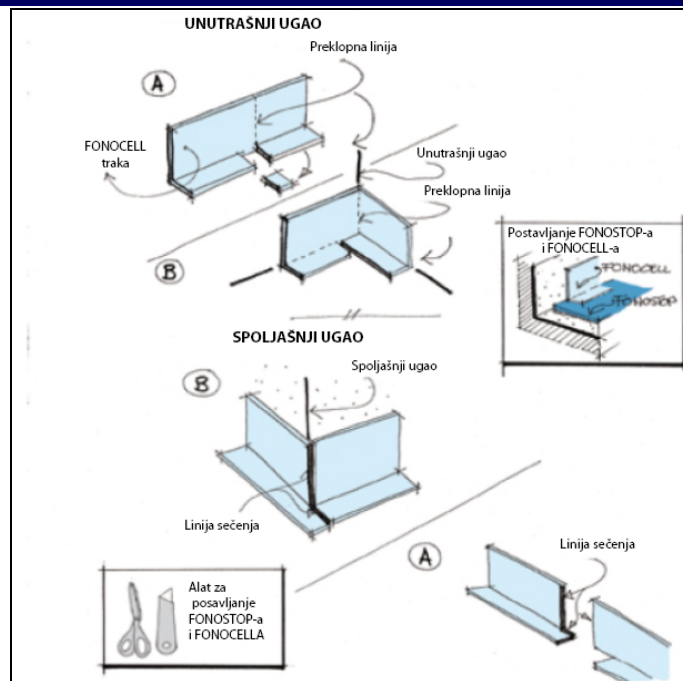

REŠENJE

FONOCELL je samolepljiva, fleksibilna i prilagodljiva izolaciona traka od ekstrudiranog polietilena. Lako se prilagođava obliku zida, otporna je i fleksibilna. Kada se zalepi na zid, sa jedne strane i na izolacioni material poda sa druge, garantuje izolaciju košuljice i sprečava stvaranje krute veze. Isporučuje se u dve verzije: **FONOCELL** predformirani L profil i **FONOCELL ROLL** je zasečena traka presvučena polietilenskim filmom koja se savija na jednu stranu i pakuje se u rolnama.

FONOCELL ROLL se takođe koristi za izolovanje cevi koje prolaze kroz zidove i podove.

FONOCELL ANGLE je predformirana samolepljiva polietilenska izolacija u obliku unutrašnjeg i spoljnog ugla **FONOCELL ANGLE** je deo sistema postavljanja **FONOCELL**-a, što omogućava brzu i laku izolaciju uglova i odvajanje zidova od košuljice.

NAČIN KORIŠĆENJA I MERE OPREZA

Prethodno omalterisan zid obložiti sa donje strane stranom **FONOCELL**-a širine 10 cm, dok stranu debljine 5 cm treba postaviti na ravnu površinu izolacije i osigurati lepljivom trakom. Traku takodje treba koristiti pri postavljanju **FONOCELL**-a oko cevi.

Upozorenje! Višak **FONOCELL**-a koji ostane posle postavljanja plivajuće košuljice iseći nakon stavljanja podne obloge.